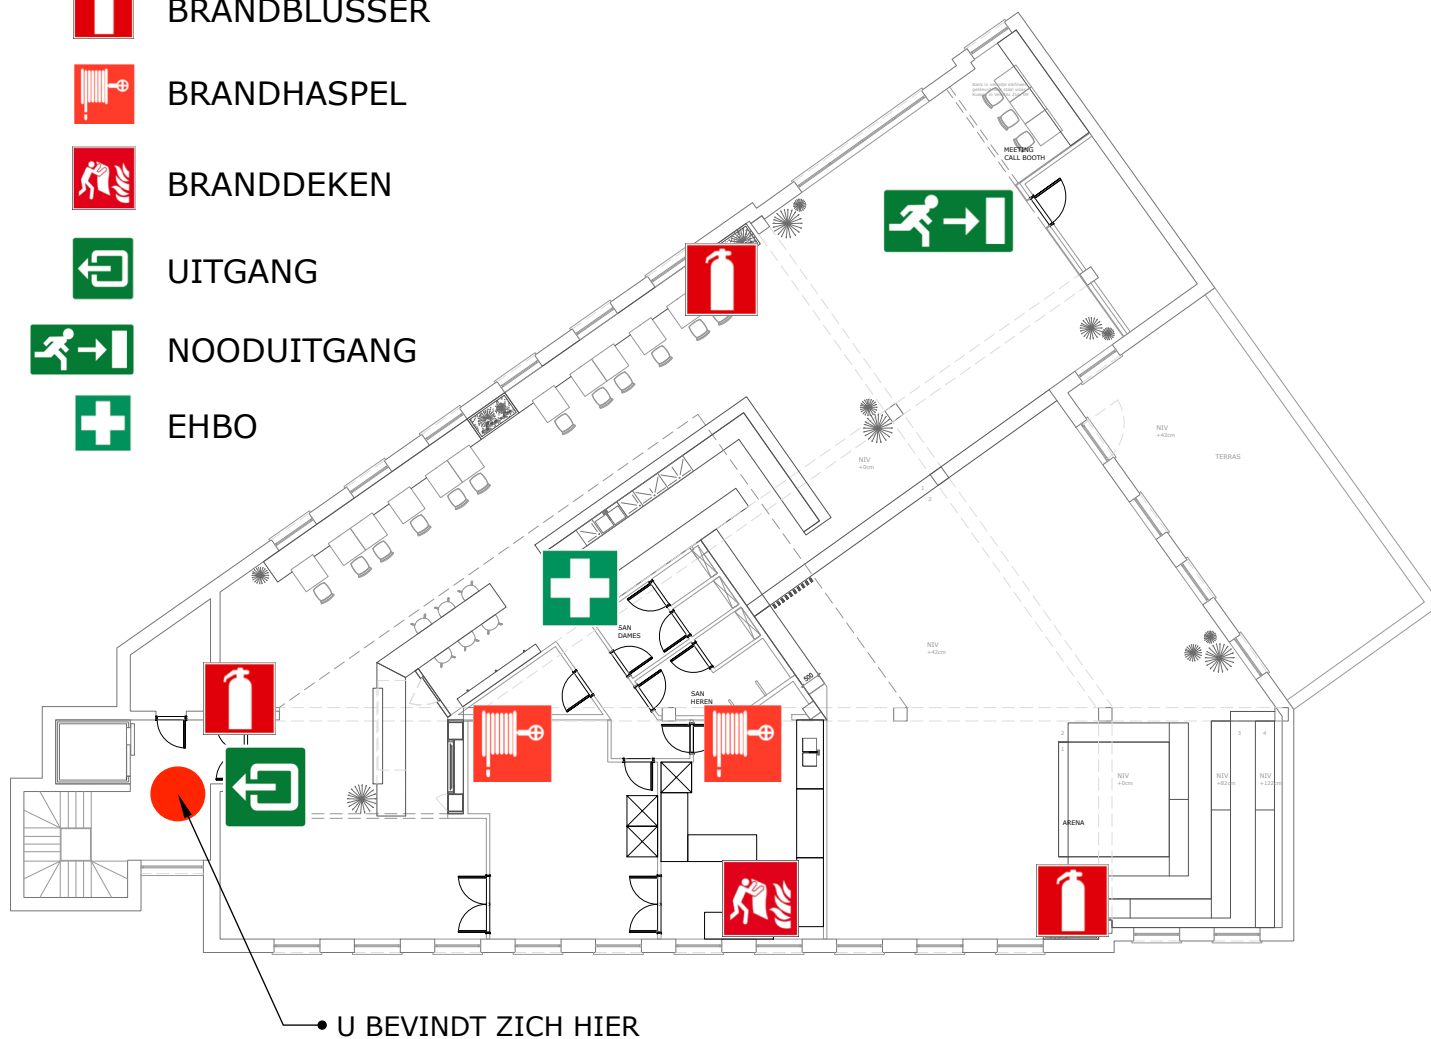

EVACUATIE PLAN

VERDIEPING +1

BRANDBLUSSER

BRANDHASPEL

BRANDDEKEN

UITGANG

NOODUITGANG

EHBO

WAT TE DOEN BIJ...

BRAND

BLIJF KALM

BEL **122**

VERMELD - JE NAAM
- WAAR HET BRANDT
- WAT ER BRANDT

TRACHT DE BRAND TE BLUSSEN
MET EEN BLUSTOESTEL,
ZONIET SLUIT DE DEUREN.

WAT TE DOEN BIJ...

ONGEVAL

BLIJF KALM

BEL NR. **9090**

VERMELD - PLAATS VAN HET ONGEVAL
- TOESTAND SLACHTOFFER(S)
- EHBO/ambulance gewenst

EVACUATIE PLAN

VERDIEPING +1

BRANDBLUSSER

BRANDHASPEL

BRANDDEKEN

TRACHT DE BRAND TE BLUSSEN
MET EEN BLUSTOESTEL,
ZONIET SLUIT DE DEUREN.

WAT TE DOEN BIJ...

ONGEVAL

BLIJF KALM

BEL NR. **9090**

VERMELD - PLAATS VAN HET ONGEVAL
- TOESTAND SLACHTOFFER(S)
- EHBO/ambulance gewenst