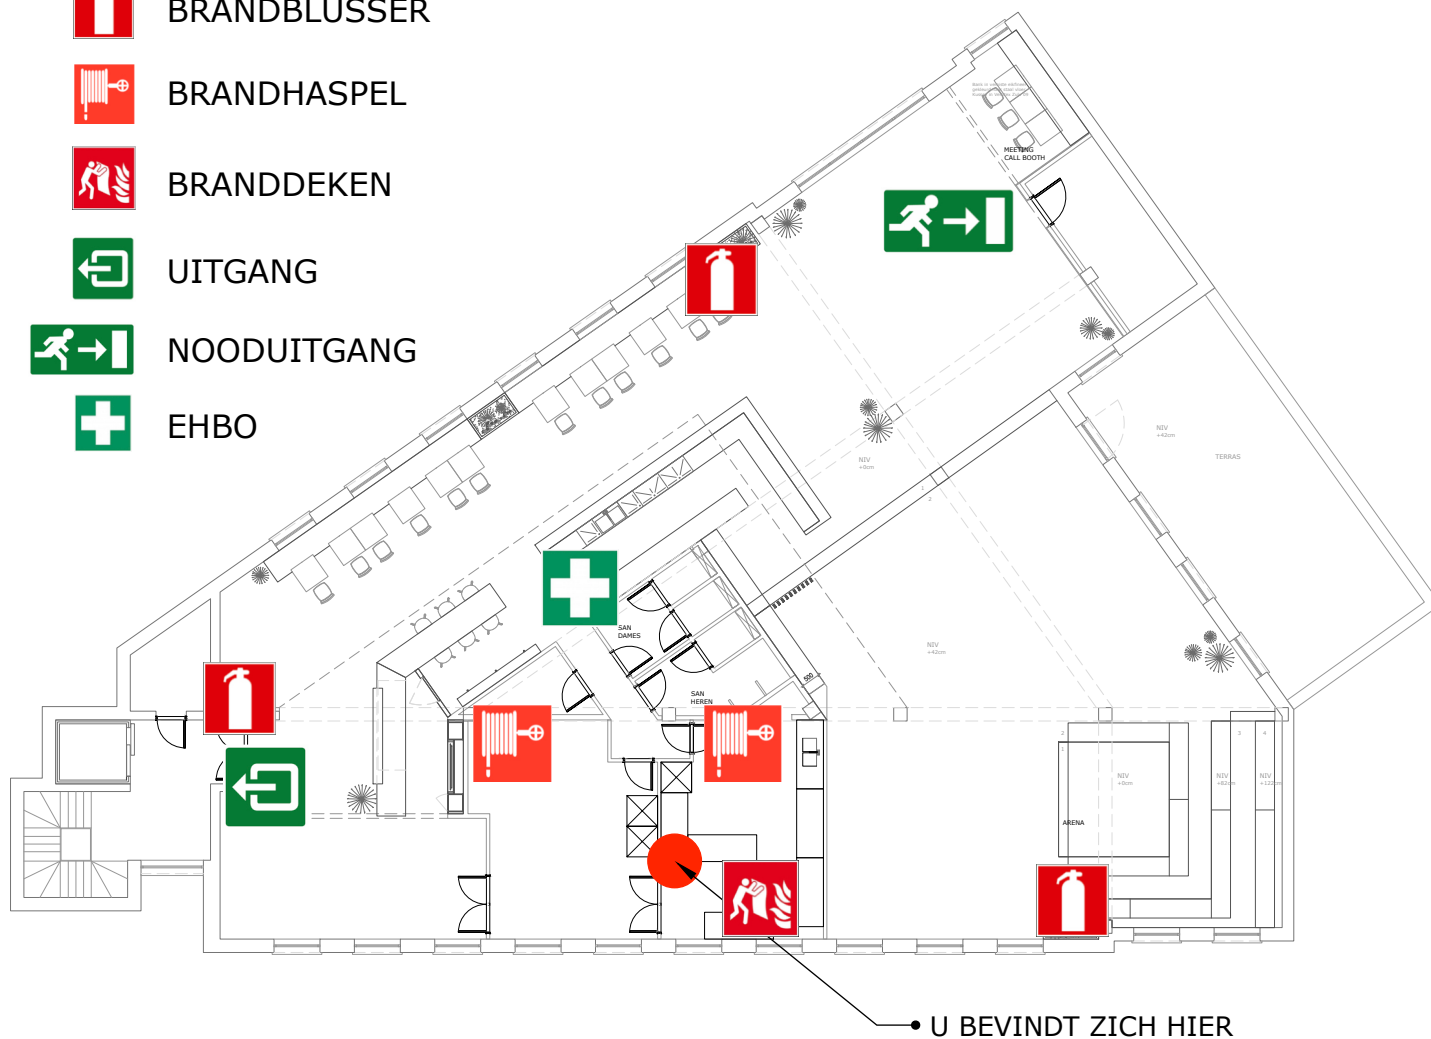

EVACUATIE PLAN

VERDIEPING +1

BRANDBLUSSER

BRANDHASPEL

BRANDDEKEN

UITGANG

NOODUITGANG

EHBO

WAT TE DOEN BIJ...

BRAND

BLIJF KALM

BEL **122**

VERMELD - JE NAAM
- WAAR HET BRANDT
- WAT ER BRANDT

TRACHT DE BRAND TE BLUSSEN
MET EEN BLUSTOESTEL,
ZONIET SLUIT DE DEUREN.

WAT TE DOEN BIJ...

ONGEVAL

BLIJF KALM

BEL NR. **9090**

VERMELD - PLAATS VAN HET ONGEVAL
- TOESTAND SLACHTOFFER(S)
- EHBO/ambulance gewenst