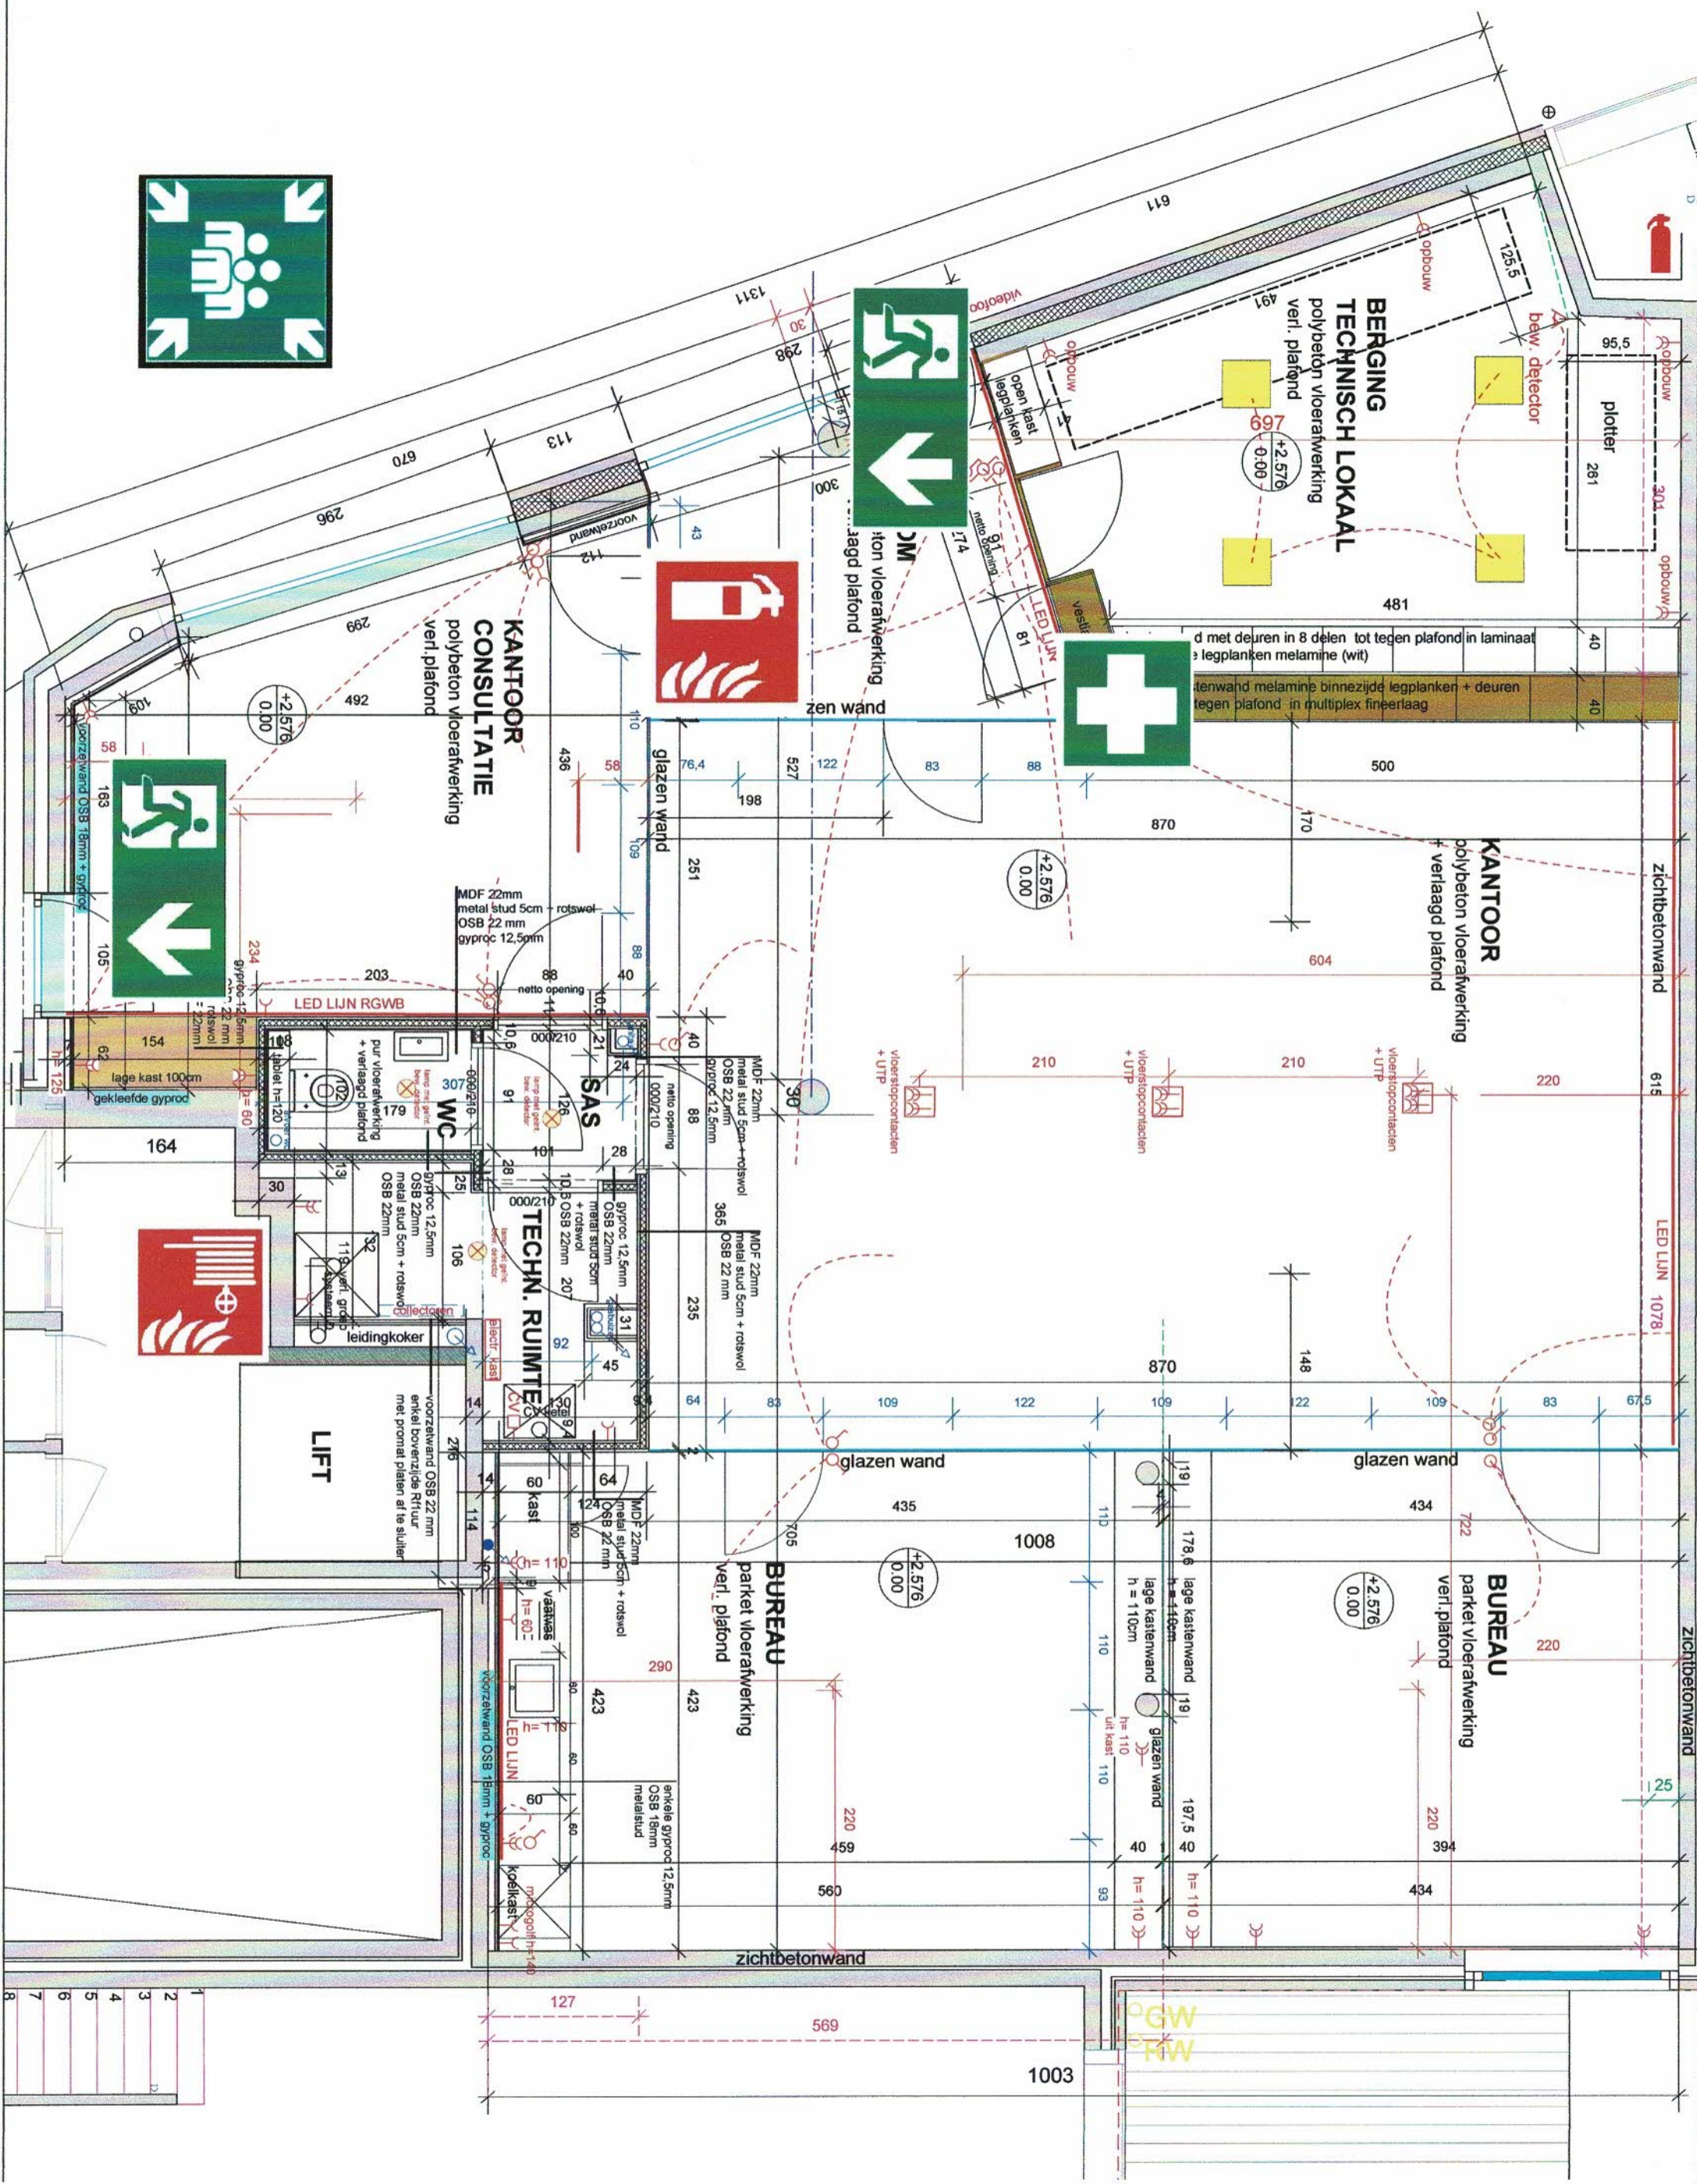

LIFT

1
2
3
4
5
6
7
8

d met deuren in 8 delen tot tegen plafond in laminaat  
 ↳ legplanken melamine (wit)

tenwand melamine binnezijde legplanken + deuren  
 tegen plafond in multiplex fineerlaag

MDF 22mm  
 metal stud 5cm  
 OSB 22 mm  
 gyproc 12,5mm

MDF 22mm  
 metal stud 5cm + rotswol  
 OSB 22 mm  
 gyproc 12,5mm

MDF 22mm  
 metal stud 5cm + rotswol  
 OSB 22 mm  
 gyproc 12,5mm

MDF 22mm  
 metal stud 5cm + rotswol  
 OSB 22 mm  
 gyproc 12,5mm

anklele gyproc 12,5mm  
 OSB 18mm  
 metalstud

lage kastenwand  
 h = 110cm  
 uit kast 110

lage kastenwand  
 h = 110cm  
 uit kast 110

glazen wand  
 h = 110

glazen wand  
 h = 110

LED LIJN  
 10781

LED LIJN  
 1003